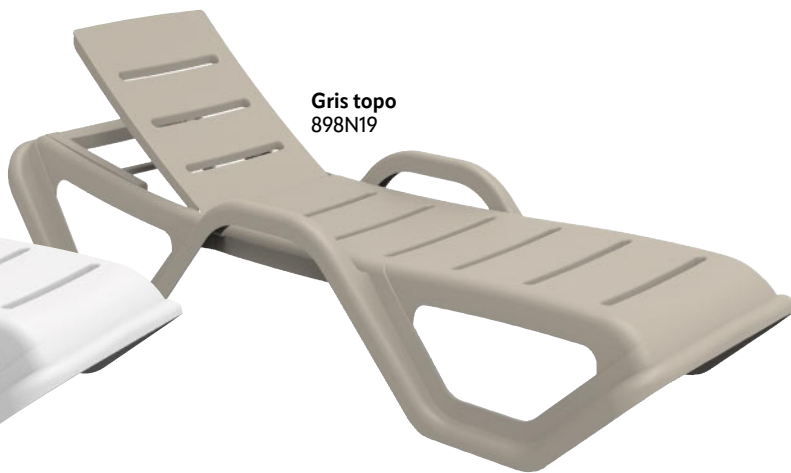

Gris claro
8704N7764

67,95€

Silla plegable Crespo AL/219
Aluminio. Textilene gris oscuro.
Medida abierta: 60x58xh. 89 cm.
Carga máx: 110 kg.
617Y252

Sillón plegable aluminio Crespo
Reclinable. 617Y251

105€

Tumbonas

56€

Tumbona resina plegable Shaf Mae
72x195xh.100 cm. Color blanco.
Reclinable. 898N15

24,95€

Mesa auxiliar Shaf Alaska
Resina blanca. 898N20

Cajón interior para hielo

Blanca
898N18

Gris topo
898N19