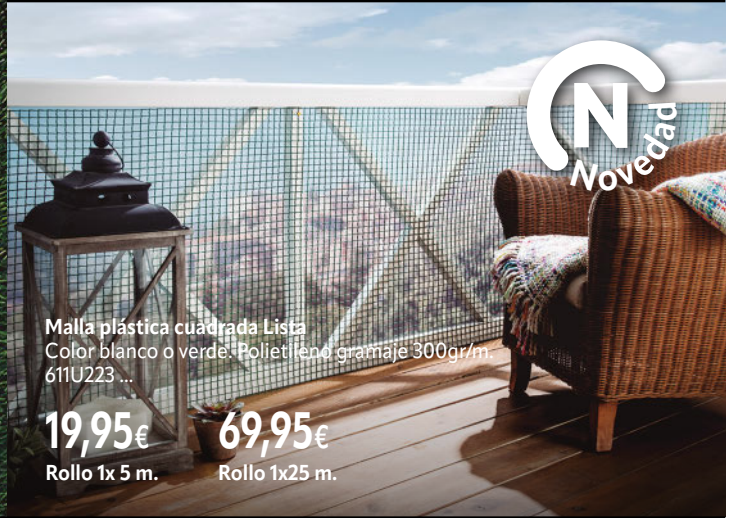

Malla plástica cuadrada Lista
Color blanco o verde. Polietileno gramaje 300gr/m.
611U223 ...

19,95€	69,95€
Rollo 1x 5 m.	Rollo 1x25 m.

Cañizo bambú natural ecológico Lista
Tejido alambre galvanizado. 1016Q101B ...