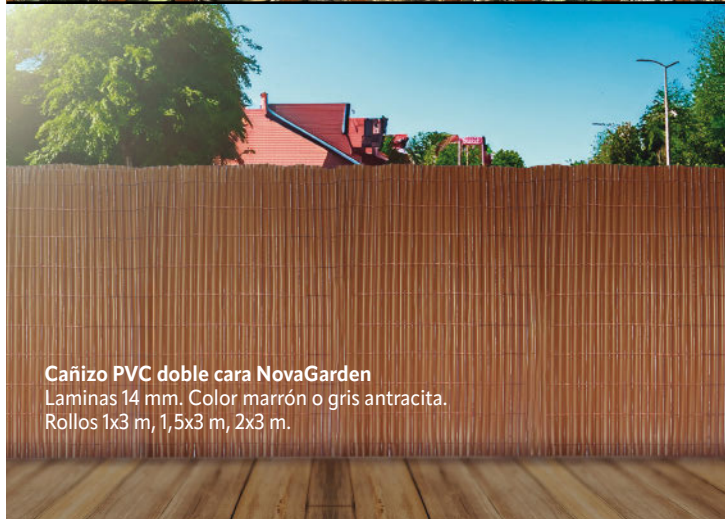

60x180 cm
939N113

15,45€

90x180 cm
939N114

Celosía madera tratada Yota
Malla 112x117 mm.

13,45€

60x180 cm
5129N1

18,95€

90x180 cm
5129N2