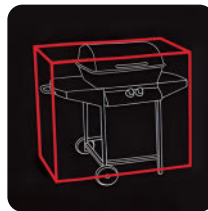

habitex®

229,95€

Barbacoa de gas Habitex Bontempo R124
3 quemadores x3 kW.
Encendido piezoeléctrico.
Parrilla: 52x37,5 cm. Parrilla auxiliar: 48x10,5 cm.
113x51xh.109 cm. 552C25

319,95€

Barbacoa de gas Habitex Bontempo R128
4 quemadores x3,2 kW. Quemador lateral 3,2 kW.
Encendido piezoeléctrico. Plancha 31x41 cm.
Parrilla 31x41 cm y parrilla auxiliar: 61x13 cm.
130x54xh.110 cm. 552C26