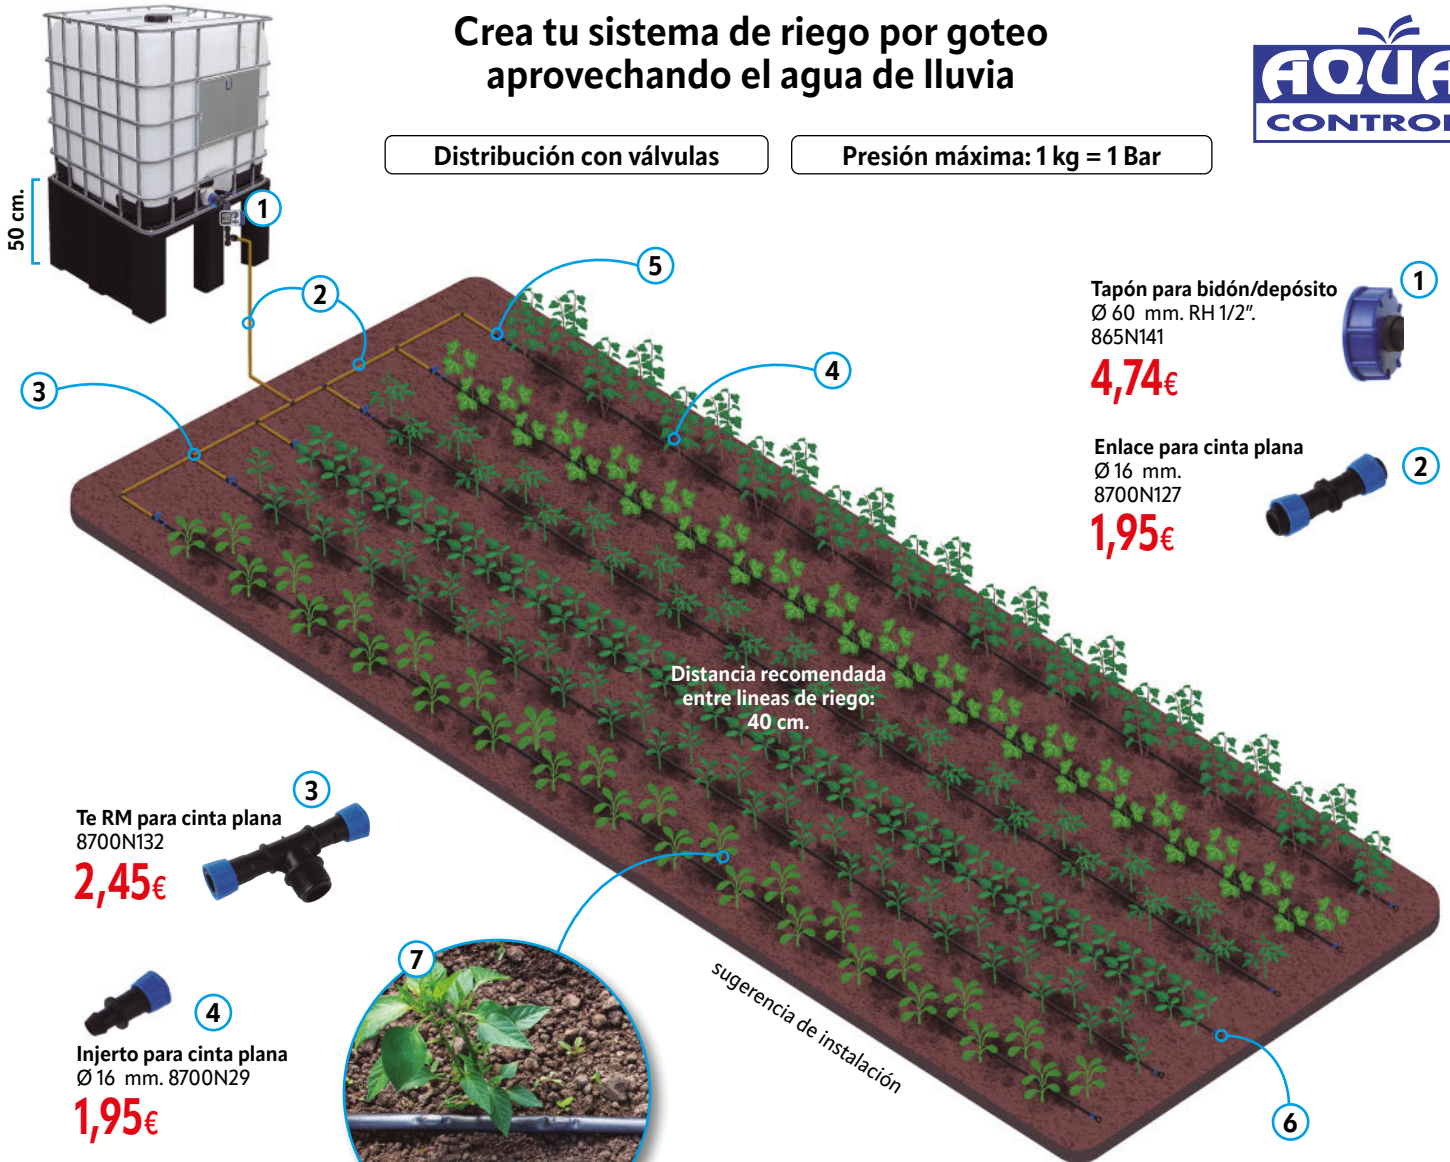

Riego por goteo

Crea tu sistema de riego por goteo aprovechando el agua de lluvia

Distribución con válvulas

Presión máxima: 1 kg = 1 Bar

Tapón para bidón/depósito
Ø 60 mm. RH 1/2".
865N141

4,74€

Enlace para cinta plana
Ø 16 mm.
8700N127

1,95€

Te RM para cinta plana
8700N132

2,45€

Injerto para cinta plana
Ø 16 mm. 8700N29

1,95€

Distancia recomendada
entre líneas de riego:
40 cm.

sugerencia de instalación