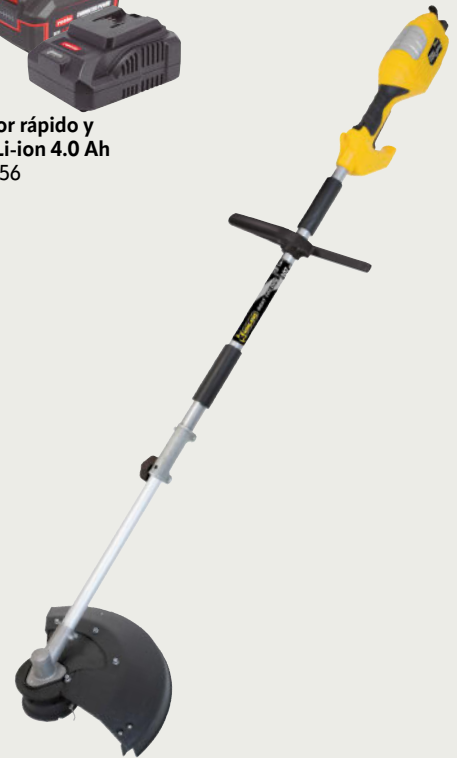

169,95€

Multiherramienta batería 2 en 1 Ratio R-MH20-B
18 V. Motosierra espada 20 cm. Cortasetos espada 43 cm. (Batería y cargador no incluidos). 7994X550

319,95€
Desbrozadora batería Garland Best Keeper 202 700 W, 20 V. Incluye cabezal de hilo y disco. 5599X202

139,95€
Desbrozadora eléctrica Garland Best 100DPE-V15 Incluye arnés, disco de 4 dientes y cabezal hilo automático. 5599X133

379,95€
Multiherramienta batería Garland Tasker Keeper Motor sin escobillas de 40 V. 2 baterías y cargador incluidos. 5599X122