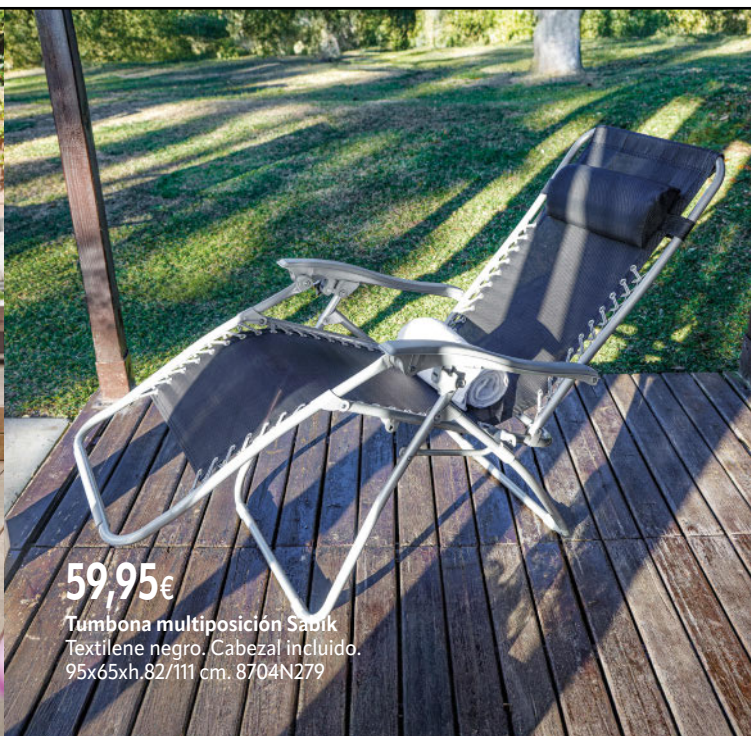

59,95€

Tumbona multiposición Sabik
Textilene negro. Cabezal incluido.
95x65xh.82/111 cm. 8704N279