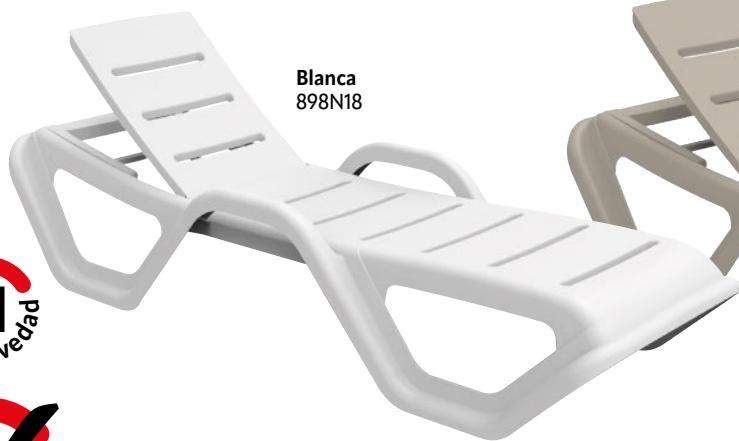

Gris claro
8704N7764

67,95€

Silla plegable Crespo AL/219
Aluminio. Textilene gris oscuro.
Medida abierta: 60x58xh. 89 cm.
Carga máx: 110 kg.
617Y252

Sillón plegable aluminio Crespo
Reclinable. 617Y251

105€

Tumbonas

56€

Tumbona resina plegable Shaf Mae
72x195xh.100 cm. Color blanco.
Reclinable. 898N15

24,95€

Mesa auxiliar Shaf Alaska
Resina blanca. 898N20

Cajón interior para hielo

Blanca
898N18

Gris topo
898N19

41,95€

Tumbona resina Monoblock reclinable y apilable
Blanca o gris topo. 62x190xh.40 cm.

Tumbona apilable resina Resol Acqua
Textilene supersolido. 73x190xh.35 cm.

139,95€

Mesa Beach bar
70x70 cm.
Resina blanca.
8706N63