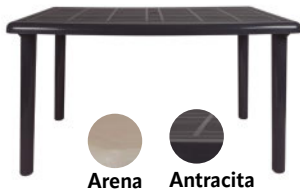

23,50€

Mesa Elegance
80x80xh.72 cm.
877N7 Antracita
877N8 Tauapé

54,95€

Mesa Elegance
150x90xh.72 cm.
877N2 Antracita
877N9 Tauapé

104,95€

Mesas resina

149€
Mesa extensible Shaf Atlantic
170/225x100 cm. Polipropileno.
Blanca. 898N12

59,95€
Mesa Olot 140x90 cm
8706N95 Antracita
8706N94 Arena

38,95€
Mesa Tossa ø 86 cm
8706N93 Antracita
8706N92 Arena

18,50€

Mesa auxiliar Mónaco
50x50 cm.
Antracita. 8706N97

41€
Mesa Beach Bar
70x70 cm. Resina blanca.
8706N63

22,95€
Silla apilable Play
56,7x54,6xh.78,2 cm.
8706N76 Arena.

59,99€
Silla Baku
67x59xh.78 cm.
8706N96 Antracita.

24€
Silla Pacific
898N10 Antracita
898N11 Blanca

59,95€
Mesa Olot
8706N94 Arena
8704N95 Gris volcánico.