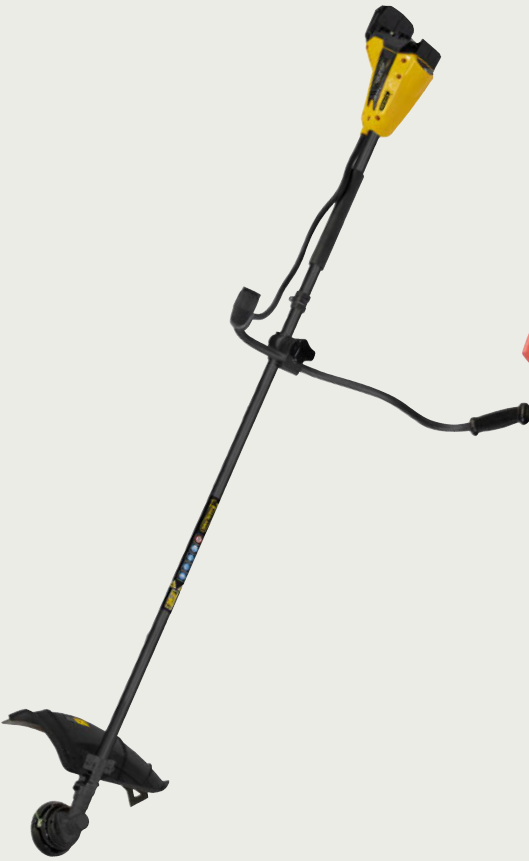

Eléctricas y batería

259,95€

Desbrozadora batería Einhell GP-BC 36/430 LI
36 V. Ancho corte 25,5 cm. Batería y cargador no incluidos. 5900X109

69,95€

Cargador super rapido Einhell Power X
18V. 8 Ah. 5900X113

169,95€

Multiherramienta batería 2 en 1 Ratio R-MH20-B
18 V. Motosierra espada 20 cm. Cortasetos espada 43 cm. (Batería y cargador no incluidos). 7994X550

319,95€
Desbrozadora batería Garland Best Keeper 202 700 W, 20 V. Incluye cabezal de hilo y disco. 5599X202