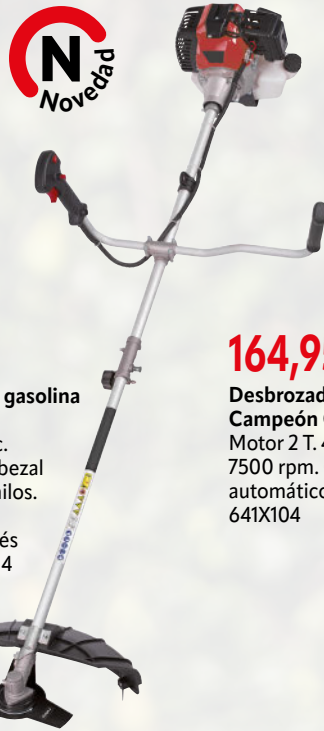

Desbrozadoras

Gasolina

134,95€

Desbrozadora gasolina Ratio R-D427
Motor 2T. 42,7 cc.
Cabezal automático
2 hilos. Disco 3 puntas
ø 255 mm.
Arnés doble.
7994X513

179,95€

Desbrozadora gasolina Ratio R-D520
Motor 2T. 52 cc.
6.800 rpm. Cabezal
automático 2 hilos.
Disco 3 puntas
ø 255 mm. Arnés
doble. 7994X514