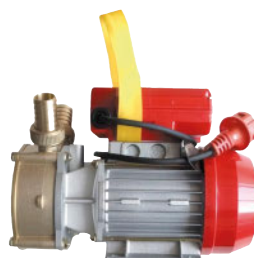

Bombas de riego y trasiego

Grupos de presión

159,95€

Grupo de presión aguas limpias Ratio GP 1200
1.200 W. Caudal máx 3.500 l/h. Altura máx. 44 m.
Profundidad máx. aspiración 7 m.
Presión máx 4,2 bar. 7994X533

259,95€

Grupo de presión Hidrobex MH120
900 W. Caudal máx. 108 l/min.
Altura máx. 45 m.
641X125

399,95€

Grupo de presión electrónico Gardena
1.300 W. Pantalla LCD. Caudal máx 5000 l/h.
Presión máx 5 bar. Altura máx. 8 m.
522GP20

Bombas superficie

114,95€

Bomba superficie Ratio BSL 1000
1.000 W. Caudal máx 3.500 l/h.
Altura máx 44 m. Profundidad máx.
aspiración 7 m. Presión máx 4,2 bar.
7994X532

84,95€

Bomba de trasiego Rover 20
Para líquidos previamente
decantados. Altura máx. 3 m.
641X20

174,95€

Bomba de trasiego Rover 30 CE
Caudal máx 7500 l/h. Altura máx.
20 m. Autoaspirante 8 m.
641X103

134,95€

Bomba superficie Hidrobex jpx-1200
1.200 W. Caudal máx. 62 l/min.
Altura máx. 46 m. 641X101

179,95€

Bomba superficie Hidrobex multicelular MH120
900 W. Caudal máx. 108 l/min. Altura máx. 45 m.
641X1081

134,95€

Bomba superficie Gardena 3000/4 Basic con
manguera 600 W. 3.000 l/h. 3,5 bar. Manguera
20 m + racores + manguera aspiración. 522X9011

Bombas para estanques Super Ego

Cabezales para crear diferentes juegos de agua. 10 m de cable.

29,95€

Super Ego BFS-14
18 W. Caudal máx. 900 l./h.
Altura máx. 1,4 m.
1864X2301

49,95€

Super Ego BFS-26
85 W. Caudal máx. 3.000
l/h. Altura máx. 1,3 m.
Profundidad máx. 3 m.
Conexión tubería 1".
1864N2302